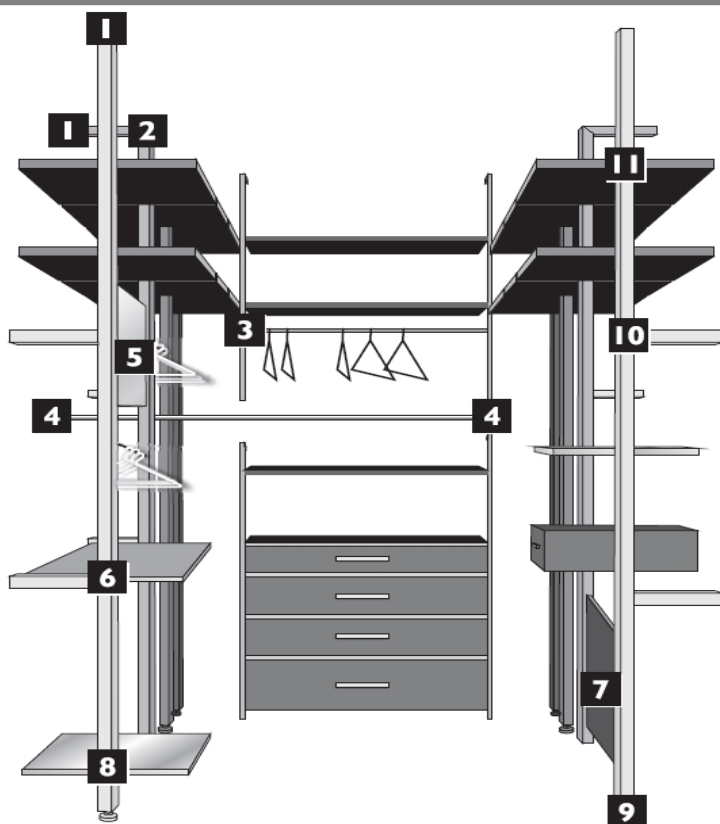

CENÍK regálových systémů do vest.skříní AMS **LAGUNA**

		kód	MOC vč.DPH	Truhl. II.	Truhl. III.	Truhl. IV.	Truhl. V.
základní konstrukční profil natur Al	3m	1706	314,2	243,2	202,1	195,6	189,0
krycí profil půlkruh	3m	1703	94,3	73,0	60,6	58,7	56,7
krycí profil plochý	3m	1705	67,2	52,0	43,2	41,8	40,4
krycí profil konkávní	3m	1704	84,5	65,4	54,4	52,6	50,8
krycí profil silikon transparentní		1716	23,8	18,4	15,3	14,8	14,3
ekonom.konstrukční profil	3m	1718	213,4	165,2	137,3	132,8	128,4
spojovací profil trubka pr.25mm	1-1,5-2-3m	1715	171,2	132,5	110,1	106,5	103,0
spojovací prvek trubka profil		1711	107,3	83,0	69,0	66,8	64,5
spojovací prvek trubka stěna		1712	102,9	79,7	66,2	64,1	61,9
přípevňovací prvek police		1707	178,8	138,4	115,0	111,3	107,5
přípevňovací prvek skleněné police		1708	205,8	159,3	132,4	128,1	123,8
přípevňovací prvek k desce		1717	70,4	54,5	45,3	43,8	42,4
montážní prvek ke stěně a stropu		1709	95,3	73,8	61,3	59,3	57,3
výškově stavitelná nožka		1710	107,3	83,0	69,0	66,8	64,5
rohová spojka - pokos		1713	124,6	96,4	80,2	77,5	74,9
spoj rohový plast pro ekonom.		1719	74,8	57,9	48,1	46,5	45,0
rohová spojka "T"		1714	52,0	40,3	33,5	32,4	31,3
šatní tyč 30*15mm	1-1,5-2-3m	1702	151,7	117,4	97,6	94,4	91,2
podpěrka šatní tyče ovál		1701	60,1	46,5	38,7	37,4	36,2

AMS

moduly do zabudovy przestrzennej aluminium modular system

▶ schemat systemu - system scheme

Uvedené ceny jsou za ks, příp. bm(u lišt). MOC ceny vč. DPH, truhl. Ceny bez DPH!!!

Kontakt :

Most - 476 127 551, fax 476 127 553, GSM : 739 20 30 41
Odřepsy - 325 653 192, fax 325 653 171, GSM : 739 20 30 42
Obchodní ředitel Ing. Tomáš Bek - 731 443 466,

e-mail : most@albakmen.cz
e-mail : odrepsy@albakmen.cz
e-mail : tomas.bek@albakmen.cz
web : www.albakmen.cz