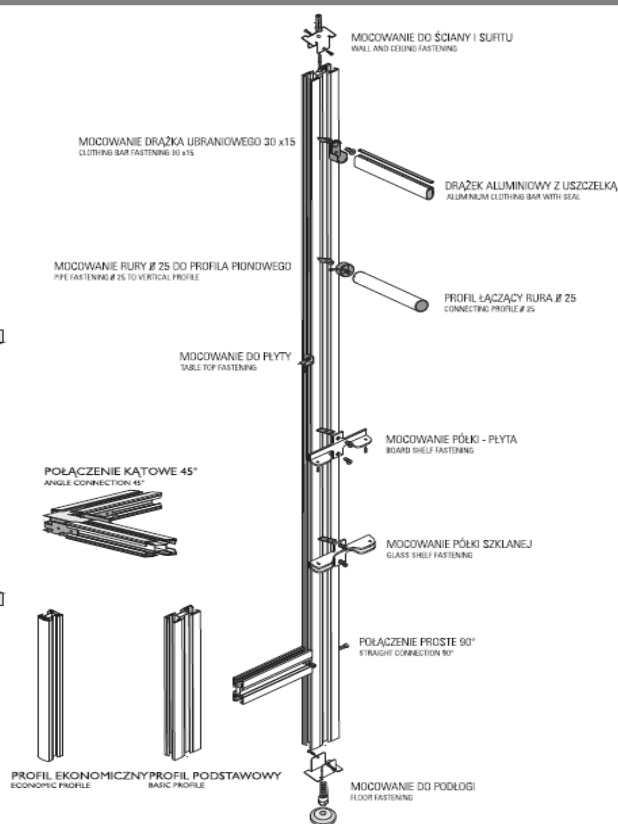

CENÍK regálových systémů do vest.skříní AMS **LAGUNA**

		kód	MOC vč.DPH	Truhl. II.	Truhl. III.	Truhl. IV.	Truhl. V.
základní konstrukční profil natur Al	3m	1706	314,2	243,2	202,1	195,6	189,0
krycí profil půlkruh	3m	1703	94,3	73,0	60,6	58,7	56,7
krycí profil plochý	3m	1705	67,2	52,0	43,2	41,8	40,4
krycí profil konkávní	3m	1704	84,5	65,4	54,4	52,6	50,8
krycí profil silikon transparentní		1716	23,8	18,4	15,3	14,8	14,3
ekonom.konstrukční profil	3m	1718	213,4	165,2	137,3	132,8	128,4
spojovací profil trubka pr.25mm	1-1,5-2-3m	1715	171,2	132,5	110,1	106,5	103,0
spojovací prvek trubka profil		1711	107,3	83,0	69,0	66,8	64,5
spojovací prvek trubka stěna		1712	102,9	79,7	66,2	64,1	61,9
přípevňovací prvek police		1707	178,8	138,4	115,0	111,3	107,5
přípevňovací prvek skleněné police		1708	205,8	159,3	132,4	128,1	123,8
přípevňovací prvek k desce		1717	70,4	54,5	45,3	43,8	42,4
montážní prvek ke stěně a stropu		1709	95,3	73,8	61,3	59,3	57,3
výškově stavitelná nožka		1710	107,3	83,0	69,0	66,8	64,5
rohová spojka - pokos		1713	124,6	96,4	80,2	77,5	74,9
spoj rohový plast pro ekonom.		1719	74,8	57,9	48,1	46,5	45,0
rohová spojka "T"		1714	52,0	40,3	33,5	32,4	31,3
šatní tyč 30*15mm	1-1,5-2-3m	1702	151,7	117,4	97,6	94,4	91,2
podpěrka šatní tyče ovál		1701	60,1	46,5	38,7	37,4	36,2

AMS

moduly do zabudovy przestrzennej aluminium modular system

▶ schemat systemu - system scheme

Uvedené ceny jsou za ks, příp. bm(u lišt). MOC ceny vč. DPH, truhl. Ceny bez DPH!!!

Kontakt :

Most - 476 127 551, fax 476 127 553, GSM : 739 20 30 41
Odřepsy - 325 653 192, fax 325 653 171, GSM : 739 20 30 42
Obchodní ředitel Ing. Tomáš Bek - 731 443 466,

e-mail : most@albakmen.cz
e-mail : odrepsy@albakmen.cz
e-mail : tomas.bek@albakmen.cz
web : www.albakmen.cz